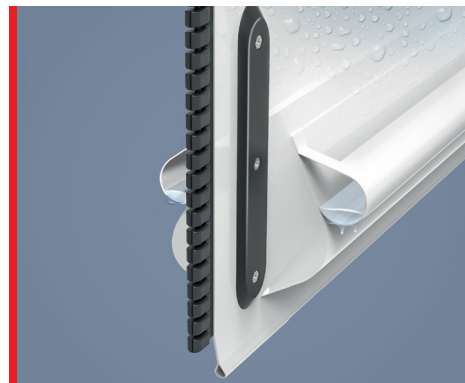

Volledig afwasbaar

Dankzij het ontwerp van de deur en de keuze van de materialen is de Ditec Soft Reset Food bestand tegen veelvuldig wassen. De gladde bovenkap met de schuine bovenkant voorkomt dat er water wordt opgevangen. Daarnaast kan een extra afvoergoot aan de onderkant van het deurblad worden toegevoegd om te voorkomen dat er druppels in de deuropening vallen.

Gebruiksvriendelijke bediening

De roestvrijstalen sturingseenheid met lcd-scherm met 32 karakters wordt je waardevolle assistent en houdt je op de hoogte over de werking van de deur. Het is eenvoudig om de instellingen aan te passen en het onderhoud te plannen. Met een makkelijk toegankelijke manuele ontgrendeling kunt u de deur snel openen in geval van nood.

COMPACT EN SLIM ONTWERP

Onderhoudsarm

De zachte start en stop maken de open- en sluitbeweging gecontroleerd. Ze verminderen de belasting van de motor en verlagen het energieverbruik. De Ditec Soft Reset Food deur heeft weinig bewegende delen en vergt nauwelijks onderhoud.

Verbeterd design

Het frame van de Ditec Soft Reset Food heeft een gestroomlijnde en robuuste constructie. Het algemene ontwerp is smal en plaatsbesparend.

Makkelijk te reinigen gootje

Safety Linear Encoder