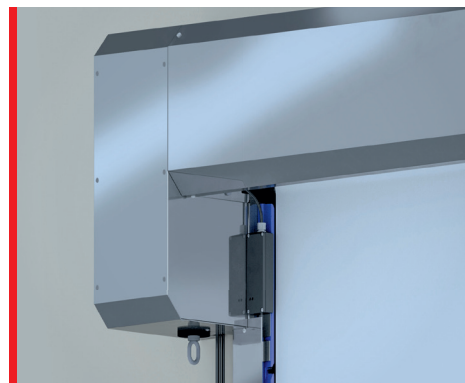

BELANGRIJKSTE EIGENSCHAPPEN

De deur bestaat uit een volledig metalen frame waarvan alle onderdelen zijn gemaakt van roestvrij staal; dit omvat de besturingseenheid, de oproltrommel, de veren en de bouten/schroeven. Alle elektronische componenten hebben een hoge en gecertificeerde IP beschermingsgraad. Samen met de speciale bekabeling zijn ze ontworpen om optimale functionaliteit te garanderen in natte of vochtige omgevingen.

Gebruiksvriendelijke bediening

De roestvrijstalen sturingseenheid met lcd-scherm met 32 karakters wordt je waardevolle assistent en houdt je op de hoogte over de werking van de deur. Het is eenvoudig om de instellingen aan te passen en het onderhoud te plannen. Met een makkelijk toegankelijke manuele ontgrendeling kunt u de deur snel openen in geval van nood.

COMPACT EN SLIM ONTWERP

Onderhoudsarm

De zachte start en stop maken de open- en sluitbeweging gecontroleerd. Ze verminderen de belasting van de motor en verlagen het energieverbruik. De Ditec Soft Reset Food deur heeft weinig bewegende delen en vergt nauwelijks onderhoud.

Verbeterd design

Het frame van de Ditec Soft Reset Food heeft een gestroomlijnde en robuuste constructie. Het algemene ontwerp is smal en plaatsbesparend.

Makkelijk te reinigen gootje

Safety Linear Encoder